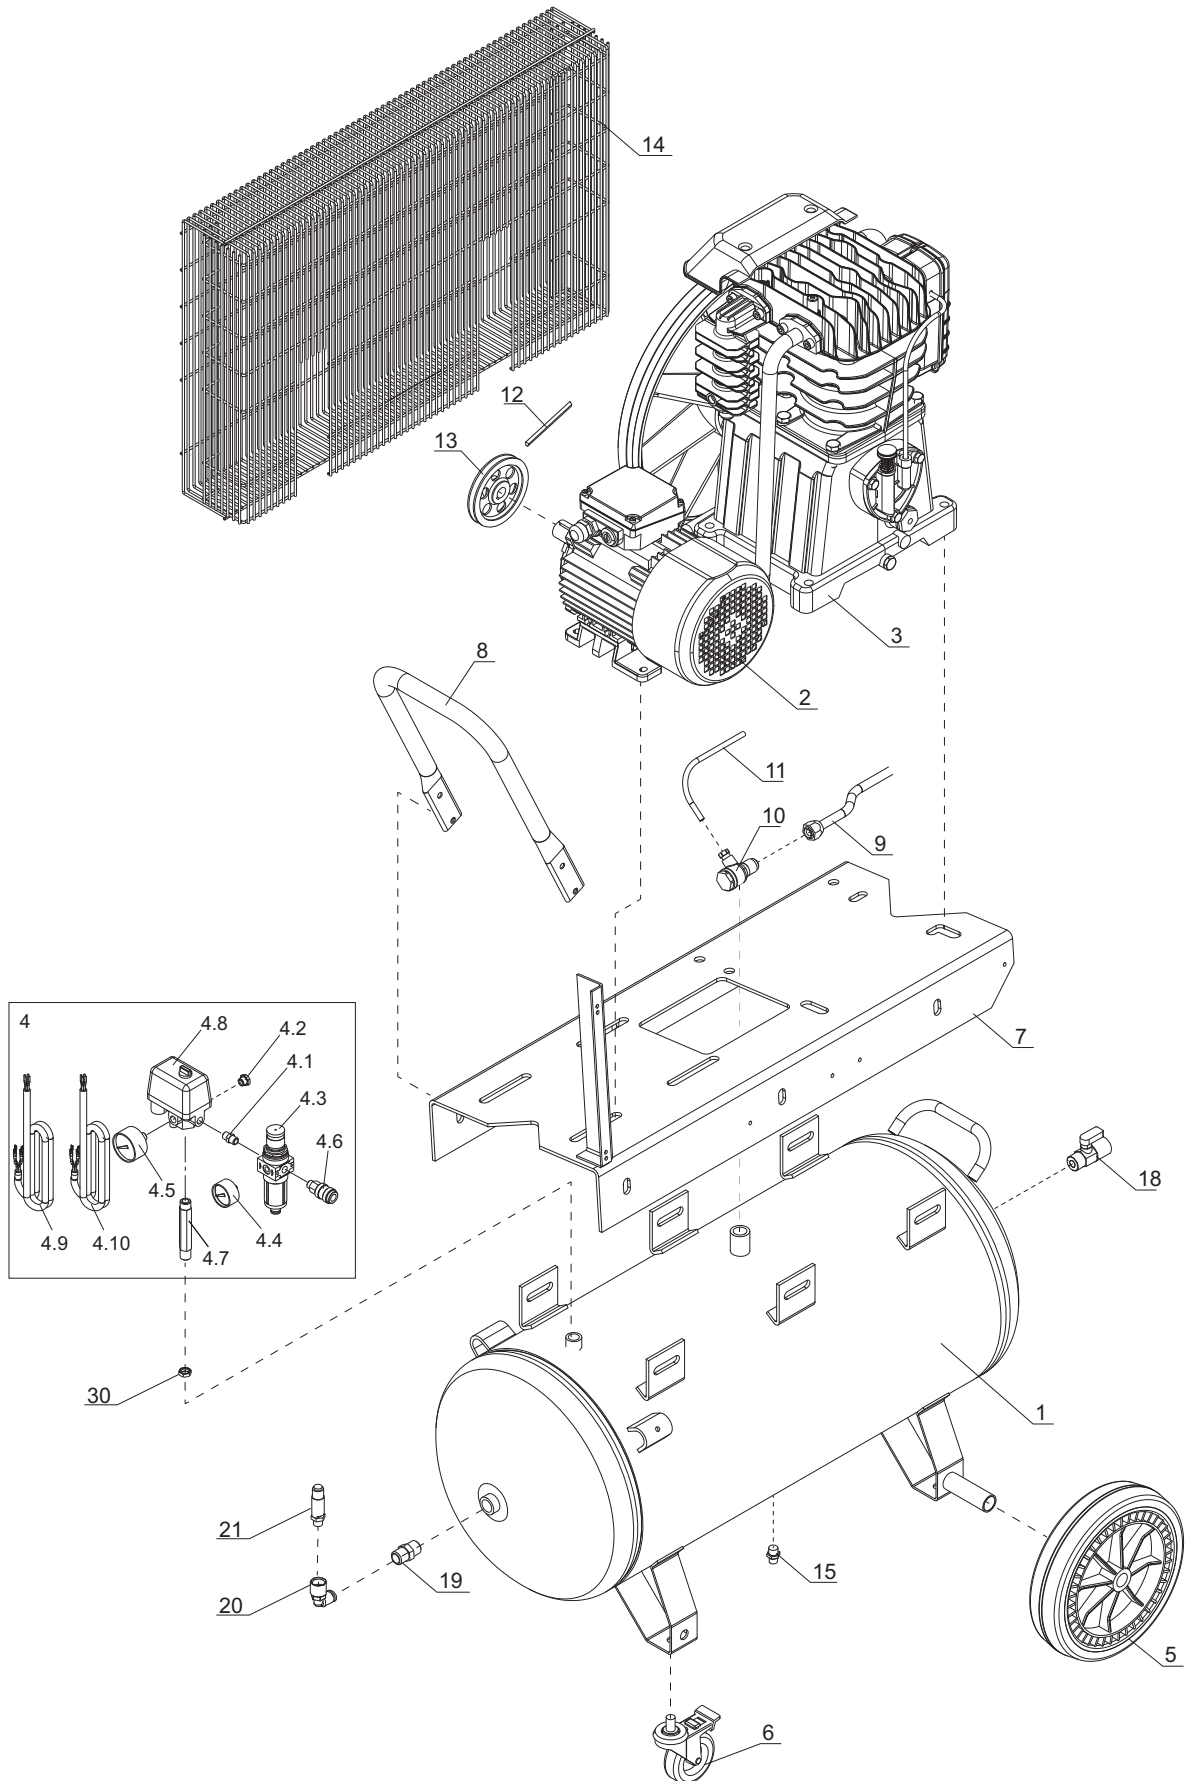

**Catalogo parti di ricambio  
Spare parts catalogue  
Ersatzteilkatalog  
Catalogue pieces detachees  
Catalogo de repuestos**

Model:.....**AB 90-598 TC+T [TOMA]**.....

Code:.....**1121550108**.....

Valid from: .....**02/10/2017**.....

## INDEX

Table	Model	pag.
1	AB 90-598 [TOMA]_00	4
2	AB598S_00	6
3		
4		
5		
6		
7		
8		
9		
10		

Model: ..... AB 90-598 TC+T [TOMA] .....  
 Code: ..... 1121550108 .....  
 Valid from: 02/10/2017 .....  
 Tav.: ..... AB 90-598 [TOMA]\_00 .....

N°	Code	Q.ty	Q.ty*	Description	N°	Code	Q.ty	Q.ty*	Description
1	1125150672	1		SERBATOIO TANK					
2	1127380008	1		MOTORE MOTOR					
3	1123020106	1		GRUPPO POMPANTE PUMP UNIT					
4	1124050814	1		KIT PRESSOSTATO PRESS. SWITCH KIT					
4.1	1127080012	1		NIPPLO NIPPLE					
4.2	1127090007	1		TAPPO PLUG					
4.3	1127100038	1		RIDUTTORE FILTRO REDUCER					
4.4	1127110024	1		MANOMETRO PRESSURE GAUGE					
4.6	1127110030	1		MANOMETRO PRESSURE GAUGE					
4.6	1127130057	1		RUBINETTO RAPIDO SNAP COCK					
4.7	1127230208	1		PROLUNGA EXTENSION					
4.8	1127250117	1		PRESSOSTATO PRESSURE SWITCH					
4.9	1127320870	1		CAVO ALIMENTAZIONE POWER CABLE					
4.10	1127320869	1		CAVO PRESSOSTATO CABLE					
5	1124080304	1		KIT RUOTA KIT					
6	1124080372	1		KIT RUOTA PIVOT KIT					
7	1125010145	1		BASE MOTORE BASE PLATE					
8	1125140060	1		MANICO HANDLE					
9	1127230539	1		TUBO ALIMENTAZIONE INFEED HOSE					
10	1127190019	1		VALVOLA RITEGNO CHECK VALVE					
11	1127230001	1		TUBO RILSAN RILSAN TUBE					
12	1127370023	1		CINGHIA BELT					
13	1127400529	1		PULEGGIA PULLEY					
14	1127240017	1		PARACINGHIA BELT GUARD					
15	1127130058	1		RUBINETTO SPURGO DISCHARGE TAP					
17	1127190209	1		VALVOLA SICUREZZA VALVE					
18	1127130060	1		RUBINETTO SFERA TAP					
19	1127080569	1		RIDUZIONE REDUCTION					
20	1127080013	1		RACCORDO "L" FITTING					
30	1127020305	1		CONTRODADO LOCK NUT					