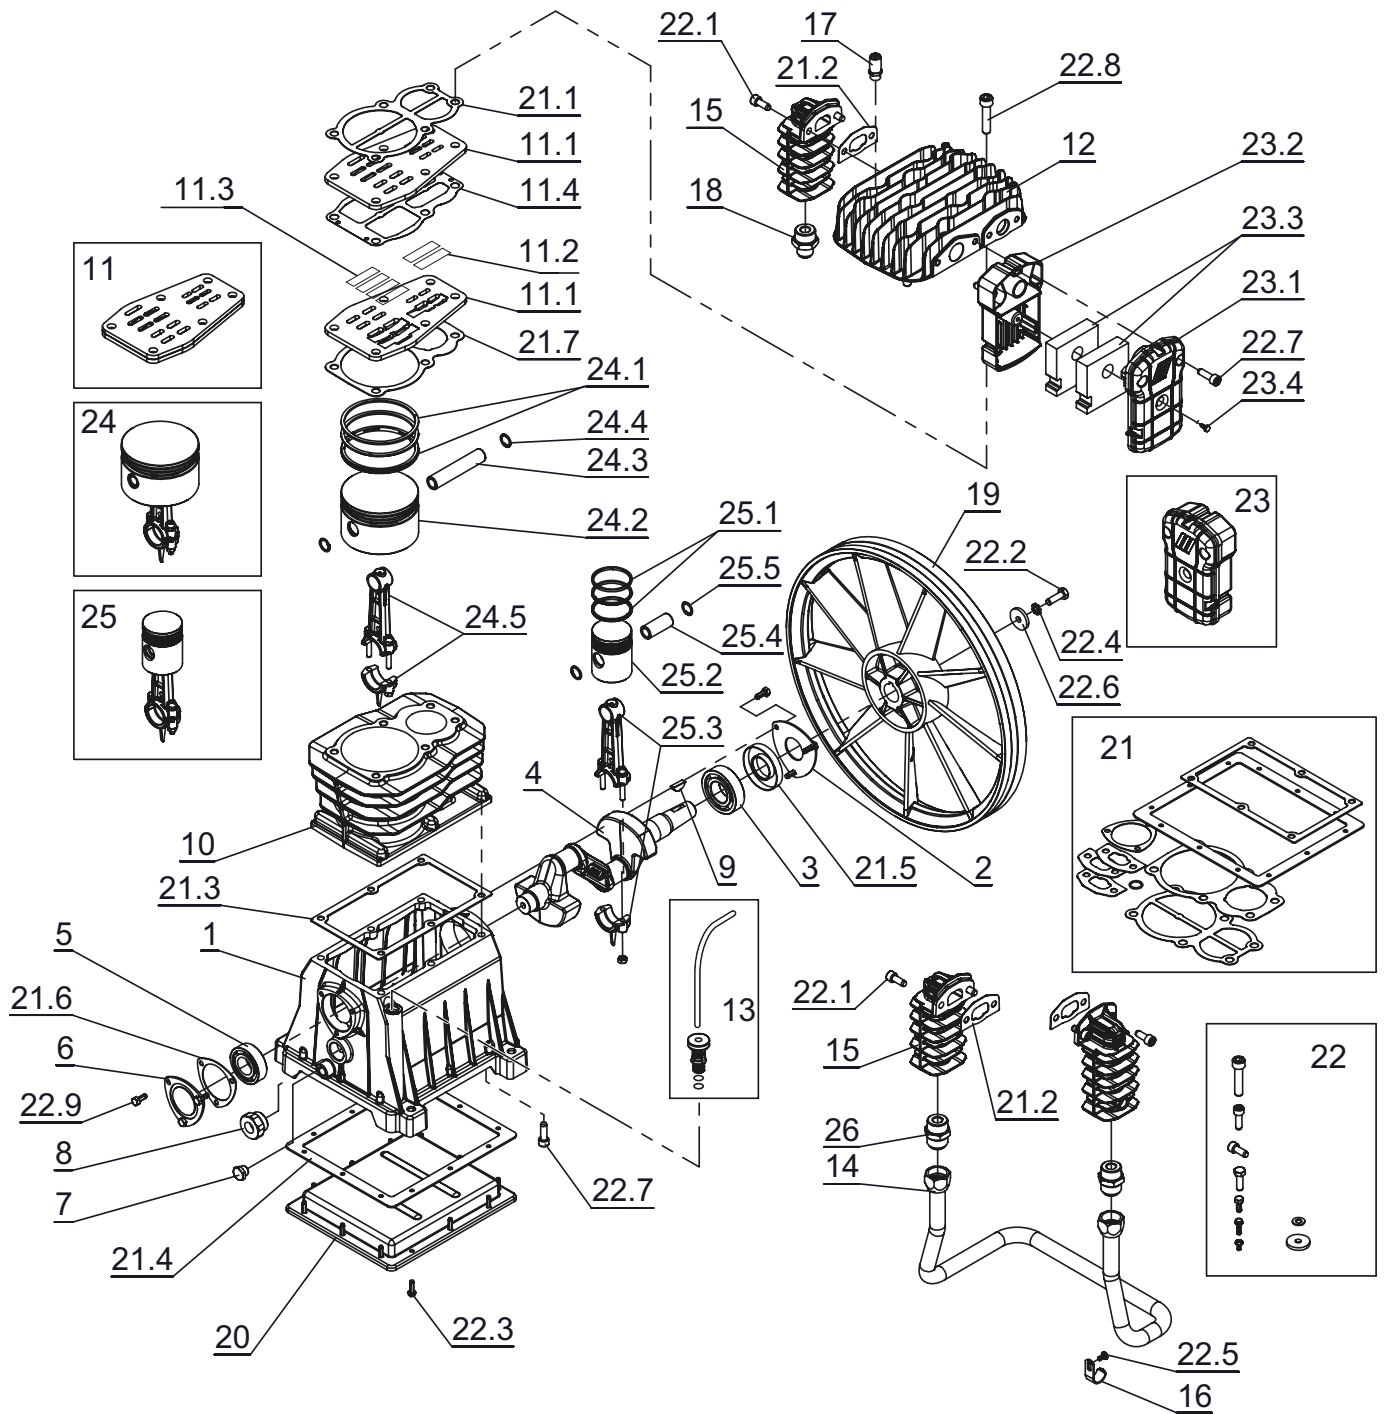

Model: ..... AB 90-598 TC+T [TOMA] .....
Code: ..... 1121550108 .....
Valid from: 02/10/2017 .....
Tav.: ..... AB598S_00 .....

N°	Code	Q.ty	Q.ty*	Description	N°	Code	Q.ty	Q.ty*	Description
1	1125070001	1		CARTER CRANKCASE	21.7.	X	1		GUARNIZIONE GASKET
2	1127650008	1		COPERCHIO FRONTALE CARTER COVER	22	1124080092	1		KIT VITI SCREWS KIT
3	1127060015	1		CUSCINETTO 6206 BEARING	22.1.	X	6		VITE TCEI M8X20 - UNI5931 SCREW
4	1125040149	1		ALBERO A GOMITO CRANKSHAFT	22.2.	X	1		VITE M8X25 UNI-5739 SCREW
5	1127060006	1		CUSCINETTO 6205 BEARING	22.3.	X	12		VITE M5X18 UNI 8111 SCREW
6	1127650007	1		COPERCHIO POSTERIORE CARTER COVER	22.4.	X	1		ROND. DENT D.8 UNI 8842 WASHER
7	1127090009	1		TAPPO M1/4 - OTTONE PLUG	22.5.	X	1		VITE M5X10 - UNI8112 SCREW
8	1127180006	1		SPIA LIVELLO OLIO OIL LIGHT	22.6.	X	1		RONDELLA Ø8X30 UNI-6593 WASHER
9	1127050152	1		CHIAVETTA AMERICANA 6X9 FEATHER	22.7.	X	8		VITE TCEI M8X25 - UNI5931 SCREW
10	1127570546	1		CILINDRO CYLINDER	22.8.	X	6		VITE TCEI M10X45 - UNI5931 SCREW
11	1124230123	1	30	PIASTRA VALVOLE VALVE PLATE	22.9.	X	6		VITE M6X16 UNI 8110 SCREW
11.1.	X	2		PIASTRA PLATE	23	1124080029	1		KIT FILTRO DI ASPIRAZIONE KIT
11.2.	X	2		VALVOLA AP VALVE	23.1.	X	1		COPERCHIO FILTRO FILTER COVER
11.3.	X	4		VALVOLA VALVE	23.2.	X	1		BASE FILTRO BASE PLATE
11.4.	X	1		GUARNIZIONE PIASTRA GASKET	23.3	1127210069	2	20	ELEMENTO FILTRANTE FILTER CARTRIDGE
12	1125030001	1		TESTA HEAD	23.4.	X	1		VITE Ø4.2000X12 - UNI1477 SCREW
13	1124080683	1		KIT TAPPO DI SFIATO KIT	24	1124080085	1	30	KIT BIELLA/PISTONE BP CON ROD-PISTON KIT
14	1127230233	1		REFRIGERATORE INTERMEDIO COOLER	24.1	1124080084	1	30	KIT SEGMENTI BP PISTON RING KIT
15	1125130004	3		REFRIGERATORE COOLER	24.2.	X	1		PISTONE PISTON
16	1127040305	1		STAFFA BRACKET	24.3.	X	1		SPINOTTO 18X90X12 GUDGEON PIN
17	1127190235	1	20	VALVOLA DI SICUREZZA M1/4-6BAR RELIEF VALVE	24.4.	X	2		SEEGER I18 UNI7437 INTERNAL SNAPRING
18	1127080119	1		RACCORDO MM 3/4X1/2 FITTING	24.5.	X	1		BIELLA CONNECTING ROD
19	1127200105	1		VOLANO FLYWHEEL	25	1124080086	1	30	KIT BIELLA/PISTONE AP CON ROD-PISTON KIT
20	1127650009	1		COPERCHIO INFERIORE CARTER LOWER COVER	25.1	1124080008	1	30	KIT SEGMENTI AP PISTON RING KIT
21	1124080228	1		KIT GUARNIZIONI GASKETS KIT	25.2.	X	1		PISTONE PISTON
21.1.	X	1		GUARNIZIONE GASKET	25.3.	X	1		BIELLA CONNECTING ROD
21.2.	X	3		GUARNIZIONE GASKET	25.4.	X	1		SPINOTTO Ø18 GUDGEON PIN
21.3.	X	1		GUARNIZIONE GASKET	25.5.	X	2		SEEGER I18 UNI7437 INTERNAL SNAPRING
21.4.	X	1		GUARNIZIONE GASKET	26	1127080355	2		RACCORDO MM 3/4X3/4 FITTING
21.5.	X	1		PARAOILIO 32X62X10 OIL SEAL					
21.6.	X	1		GUARNIZIONE GASKET					

Q.ty = Quantità unitaria / Single unit quantity / Quantité unitaire / Cantidad unitaria / Einzeleinheitsmenge

Q.ty* = Ricambi consigliati in percentuale / Suggested spare parts in percentage / Pièces de rechange suggérées en pourcentage / Piezas de repuesto sugeridas en porcentaje / Vorgeschlagene Ersatzteile in Prozent